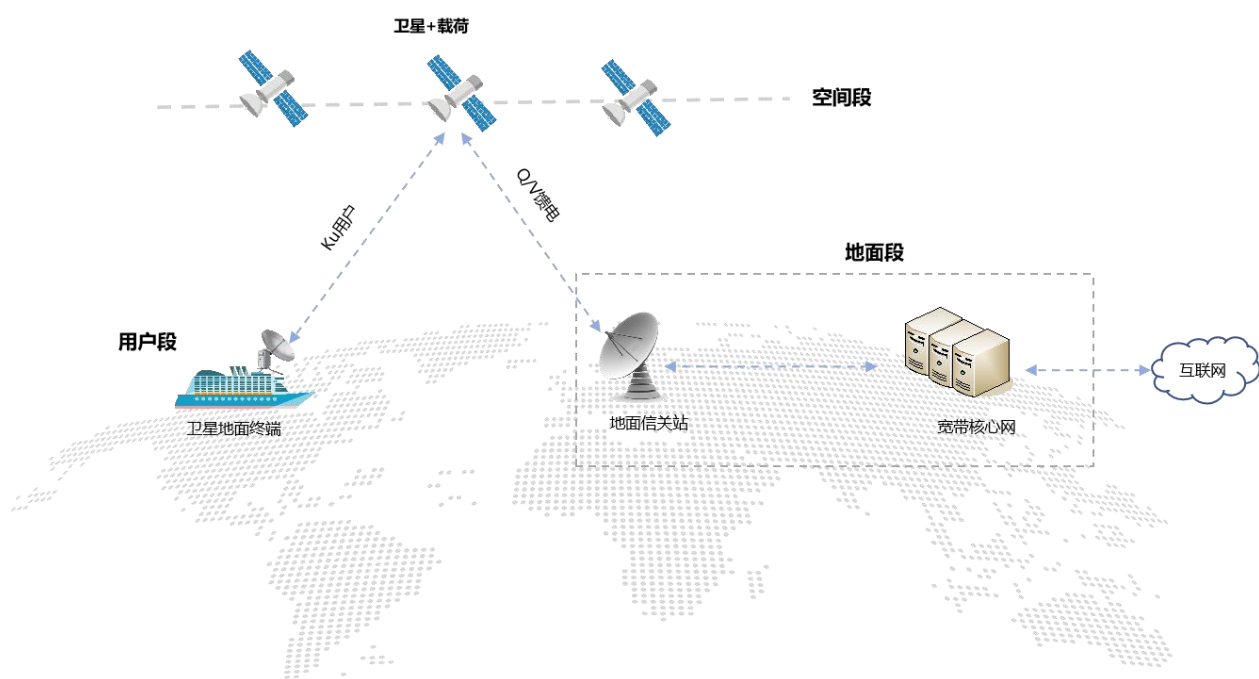

本报告主要介绍在鼓浪屿号邮轮上通过低轨卫星接入互联网络，并进行网络应用使用情况。测试许可证号：T00894。许可时间：2024年12月19日到2025年6月18日。

## 2、网络架构

图 1 千帆星座网络架构

千帆星座网络主要由三部分组成：

- **空间段：**包括在轨运行的数十颗低轨宽带通信卫星，可实现无线电信号在空间的接收和发射；
- **地面段：**包括地面信关站和核心网，通信数据通过地面段接入互联网，实现用户数据、管理数据在公网或专网的传输；
- **用户段：**包括千帆星座在不同应用场景下的各类卫星终端，实现用户与卫星之间的连接，确保用户数据接入卫星网络。

本次香港演示使用千帆星座系统，其信关站位于上海松江，卫星用户端位于香港维多利亚港的鼓浪屿号邮轮顶层甲板上。

### 3、测试区域

- 香港维多利亚港鼓浪屿号邮轮顶层甲板(无遮挡)

图 2 香港演示测试环境