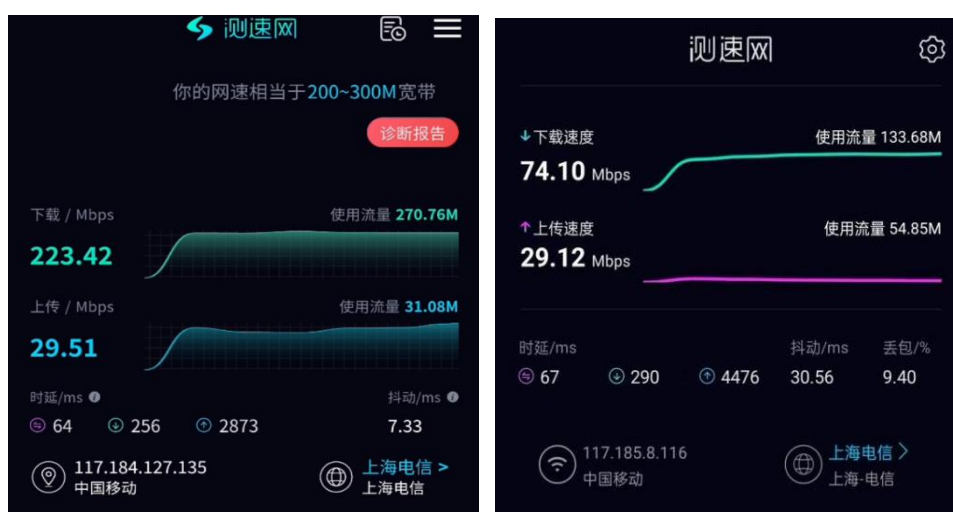

5.4 业务速率测试

测试过程中，使用第三方应用“测速网”App，测试人员对网络速度进行了验证。结果显示，高性能卫星终端的下载速率峰值未223.4Mbps，上传速率稳定在29.5Mbps；标准款终端的下载速率为74.1Mbps，上传速率为29.1Mbps，展示了不同型号终端的性能。

图9 网络速率测试