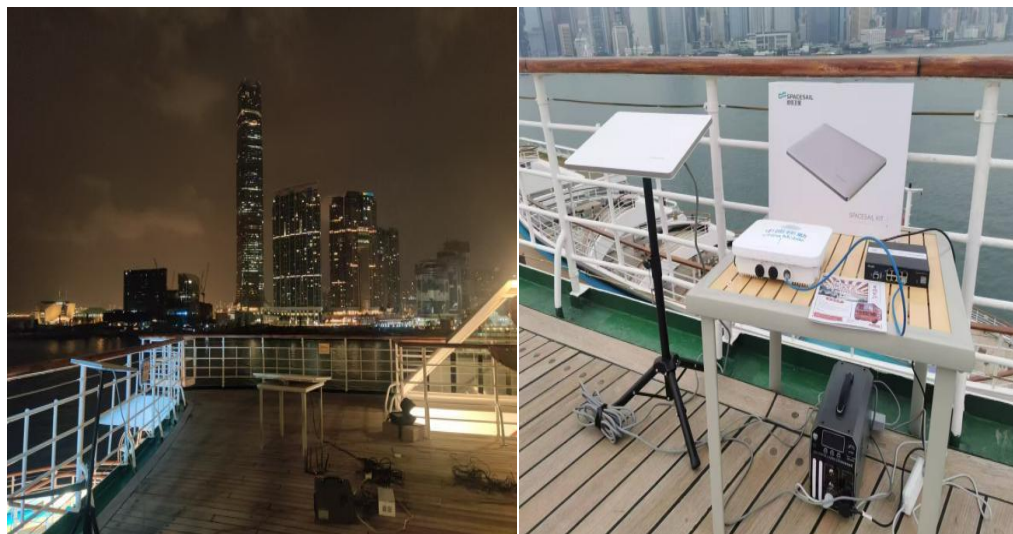

测试过程进行了网页加载、高清视频播放、微信视频通话、大型在线游戏，并使用第三方应用开展了网络速率测试，验证了千帆星座卫星互联网海上应用的高带宽接入能力和服务稳定性。

图 5 香港测试网络覆盖区域及测试设备

## 5.2 高清视频播放

测试团队在鼓浪屿号邮轮上，通过千帆星座卫星宽带网络的高效连接，浏览了 CCTV 官网 4K 超高清视频。此外，测试人员还选取了 CCTV 4K 频道《乐游新乡村》作为测试对象，体验了在邮轮环境下，可以享受与家中电视无异的高清视频服务，实现了 4K 高清视频的即点即播，测试全程未遇到卡顿或播放异常现象。

图 7 高清视频播放