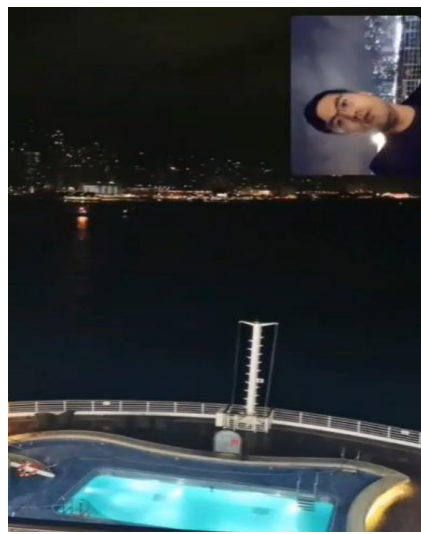

## 5.2 高清视频播放

测试团队在鼓浪屿号邮轮上，通过千帆星座卫星宽带网络的高效连接，浏览了 CCTV 官网 4K 超高清视频。此外，测试人员还选取了 CCTV 4K 频道《乐游新乡村》作为测试对象，体验了在邮轮环境下，可以享受与家中电视无异的高清视频服务，实现了 4K 高清视频的即点即播，测试全程未遇到卡顿或播放异常现象。

图 7 高清视频播放

### 5.3 微信视频通话

在鼓浪屿号邮轮上，测试团队利用千帆星座低轨卫星系统，成功地验证微信视频通信功能，与陆上联系人进行了高质量交流，验证了与地面 4G/5G 网络相媲美的视频通信质量，测试全程视频画面稳定且语音连续，无明显卡顿现象。

图 8 微信视频通话