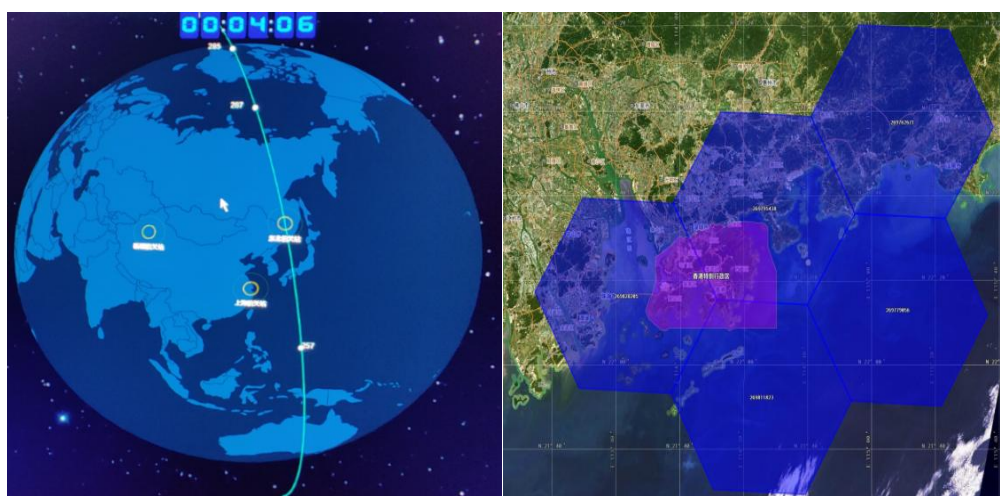

5、测试结果

在 2025 年 1 月 1 日凌晨 3 点，测试人员于鼓浪屿号邮轮特定测试区域内，进行了全面的卫星通信效能评估。该测试选取了千帆星座中的 8 颗卫星形成的 6 个连续轨道弧段，确保了不少于 35 分钟的不间断服务。

测试使用恒信卫星标准与高性能两款卫星终端及室外 WLAN 设备。用户通过现场 WLAN 设备接入热点，再通过卫星终端-卫星-信关站后连接到互联网。测试时，手机设置为飞行模式，排除了地面网络接入的可能性，确保仅通过 WiFi 连接至低轨卫星信号生成的互联网接入热点。

测试过程进行了网页加载、高清视频播放、微信视频通话、大型在线游戏，并使用第三方应用开展了网络速率测试，验证了千帆星座卫星互联网海上应用的高带宽接入能力和服务稳定性。