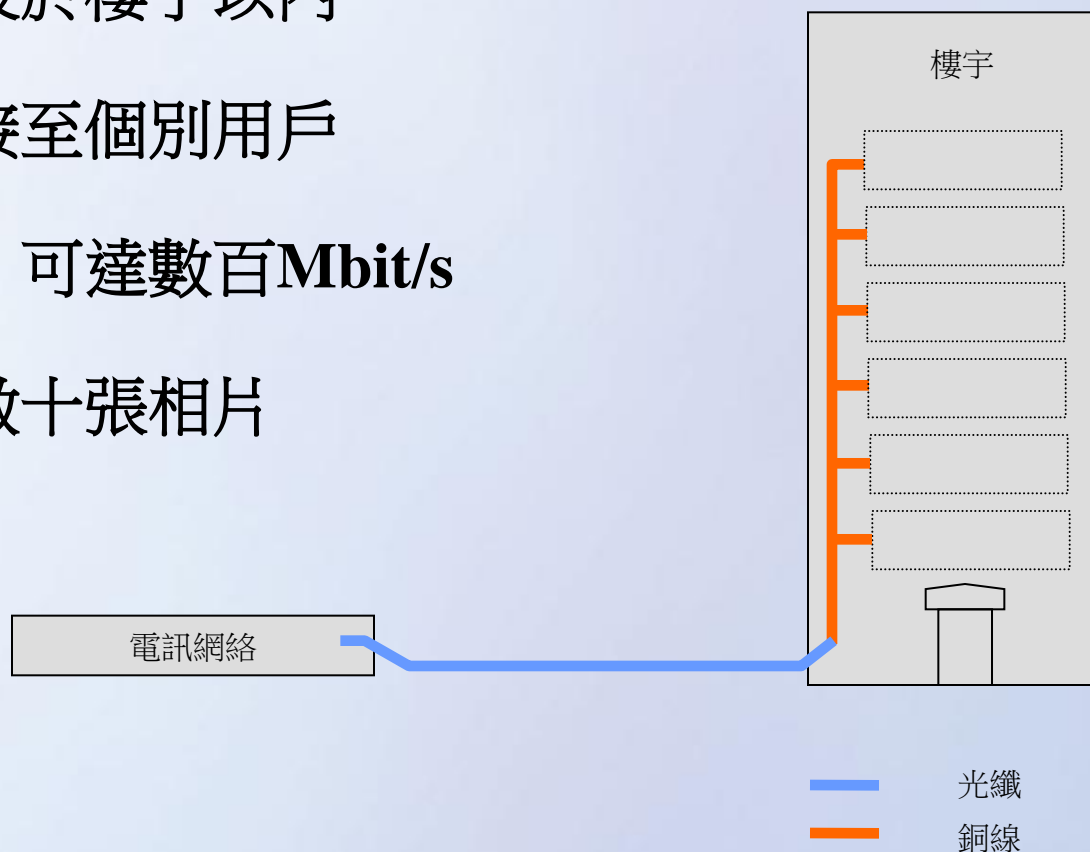

樓宇分類 - 光纖到樓 (FTTB)

- 光纖網絡設於樓宇以內
- 以銅線連接至個別用戶
- 傳輸速度：可達數百Mbit/s
- 一秒傳送數十張相片