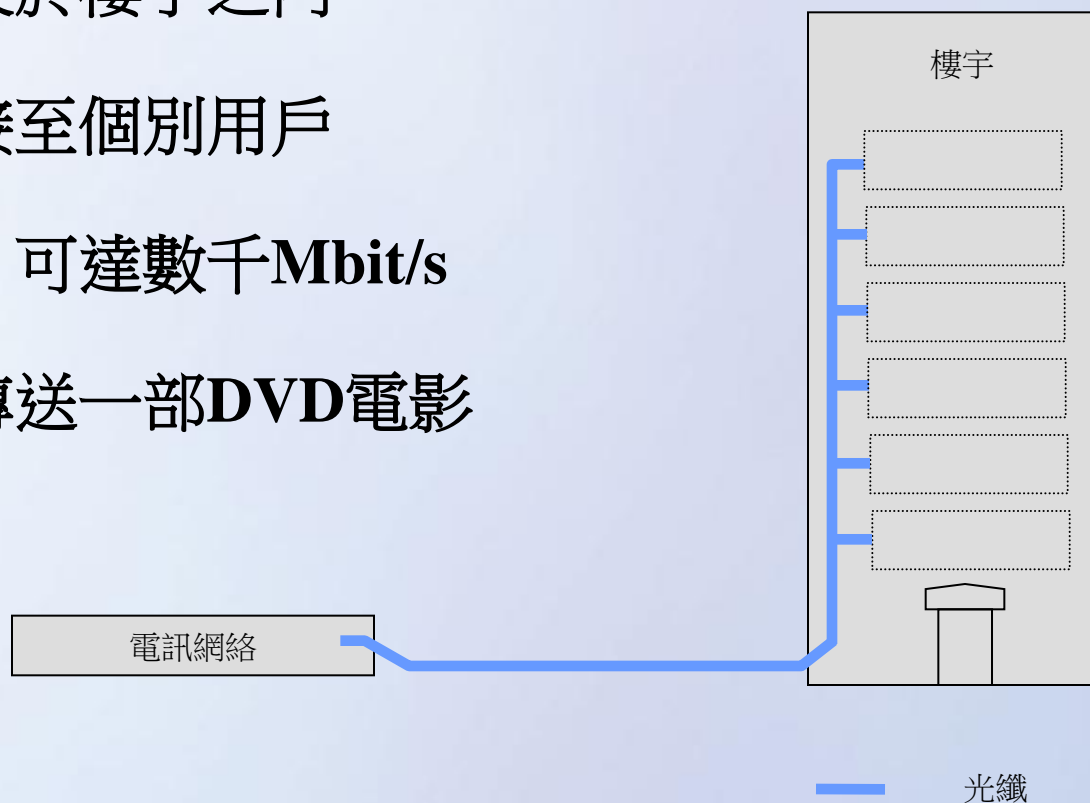

樓宇分類 - 光纖到戶 (FTTH)

- 光纖網絡設於樓宇之內
- 以光纖連接至個別用戶
- 傳輸速度：可達數千Mbit/s
- 一分鐘內傳送一部DVD電影