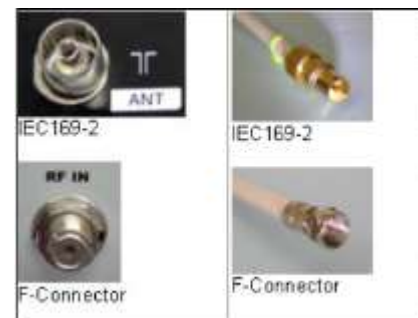

# 改善方法

採用接收特性較佳的接收電視天線

加裝電視訊號放大器

調校接收天線至合適的位置 / 方向

使用合適傳輸訊號線及接駁安排

香港特別行政區政府  
數碼電視

GovHK香港政府一站通 簡體版 | ENGLISH

AAA 搜尋 請輸入關鍵字 | 網頁指南 | 信箱