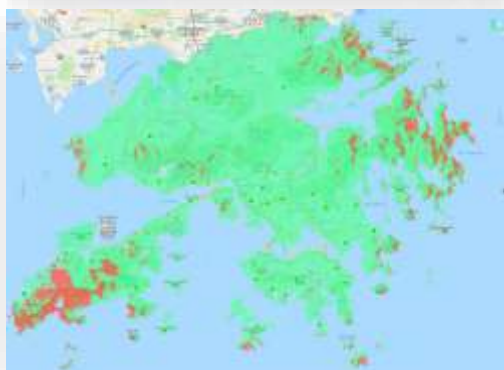

# 數碼地面電視接收欠佳的地區

由於傳送數碼地面電視訊號的無線電波會受地形及其他障礙物影響，部分地區如受山勢遮擋或遠離發射站，能夠接收到的訊號較弱，或會影響數碼地面電視的接收質素。

現時數碼地面電視接收效果欠佳的地區主要分布在西貢部分偏遠地區、北區、大嶼山南及其他離島等地。